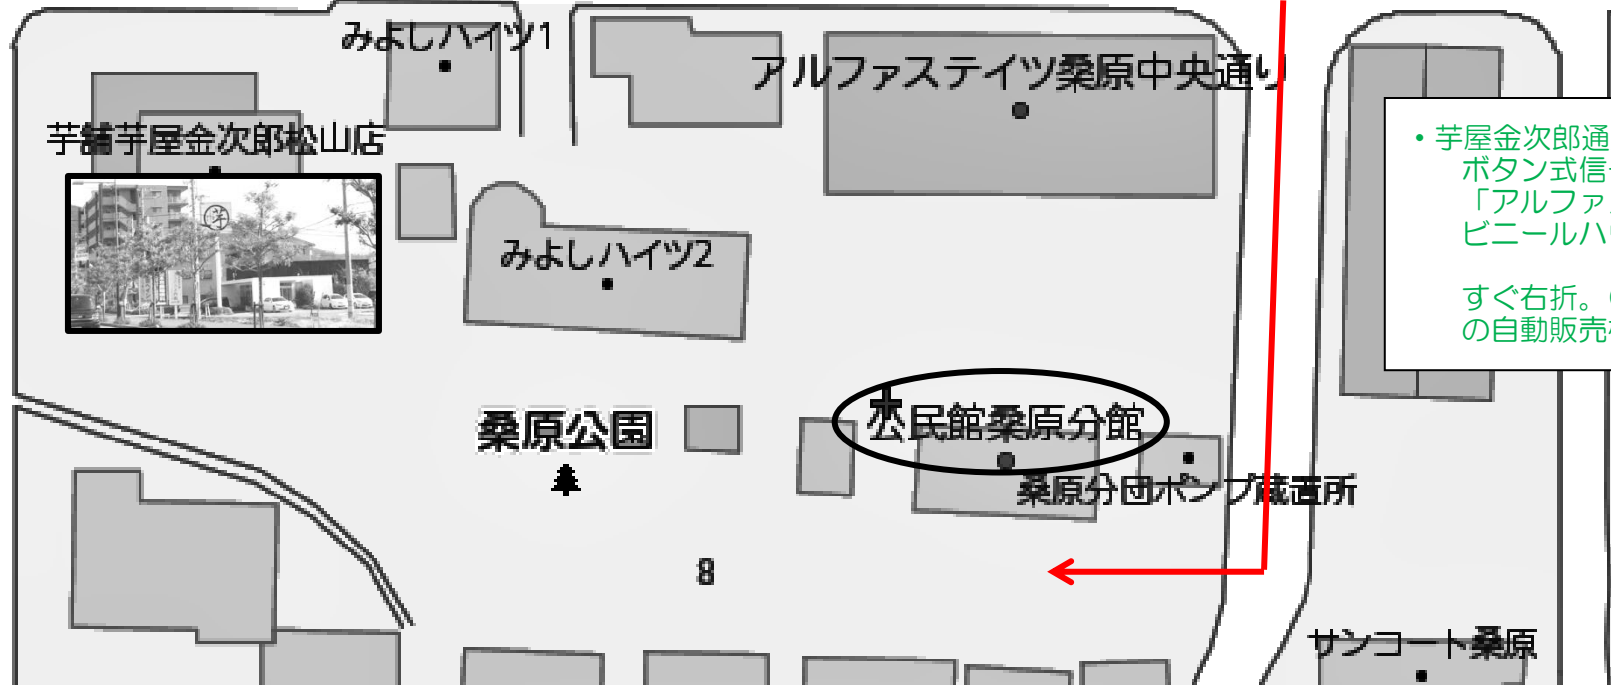

桑原分館のご案内

- ・松山東雲女子大学へと続く「桑原中央通り」を直進。セブンイレブン・芋屋金次郎前を通過。

- ・芋屋金次郎通過したら、次にある、押しボタン式信号の交差点を右折。「アルファステイツ桑原中央通り」と、ビニールハウスの間を通る。

すぐ右折。(電柱のそばにコカ・コーラの自動販売機あり)

桑原分館 (桑原集会所)
松山市桑原5丁目
8-38

詰め込み駐車になりますので、近隣の方は、徒歩でお越し下さいます様ご協力お願いします。